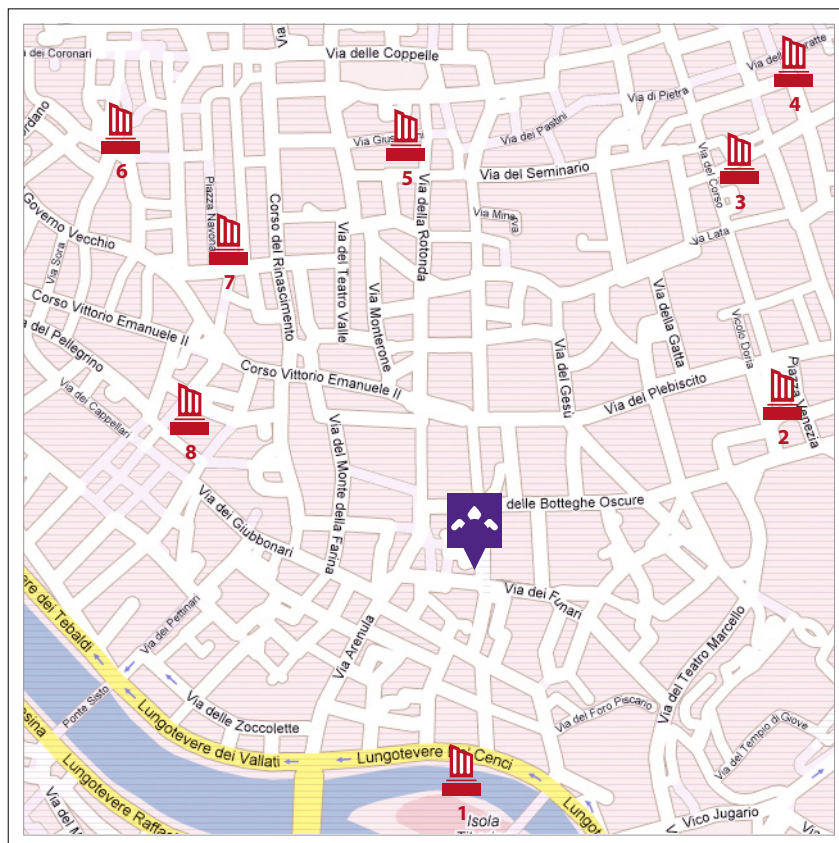

Mappa

K Kame Hall

1 Isola Tiberina

2 Piazza Venezia

3 Via del Corso

4 Fontana di Trevi

5 Pantheon

6 Chiostro del Bramante

7 Piazza Navona

8 Campo de' Fiori